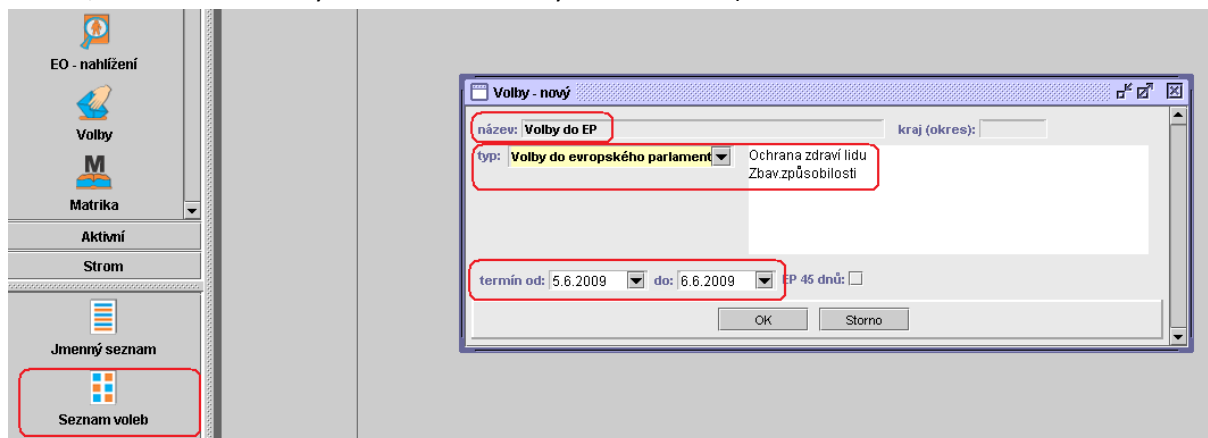

Pomocí tlačítka Nový vytvoříme okrsky, které následně naplníme adresními místy.

Ukázka v programu: [Vytvoření volebních okrsků](#)

Sestavení seznamu voličů

Pro volby do EP se vede jeden seznam voličů a to „Seznam voličů pro volby do EP“. Tento je obecním úřadem sestaven ve čtyřech fázích.

3. První fáze sestavování seznamu voličů pro volby do EP (26. dubna 2009)

Nejprve je potřeba v programu vytvořit nové volby a sestavit seznam voličů pro volby do EP.

Postup: Otevřeme „Seznam voleb“ a pomocí tlačítka „Nový“ vytvoříme nové volby (zadáme název, typ a termín, ve kterém se volby budou konat – tedy 5. - 6. 6. 2009).

Ukázka v programu: [Vytvoření voleb](#)

S novými volbami dojde automaticky k vytvoření „Seznamu voličů pro volby do EP“. Tento obsahuje všechny voliče ze stálého seznamu voličů a všechny tzv. volební prvňáčky (tedy ty voliče, kteří dosáhnou 18 let do 6.6.2009 včetně).

Ukázka v programu: [Seznam voličů pro volby do EP](#)