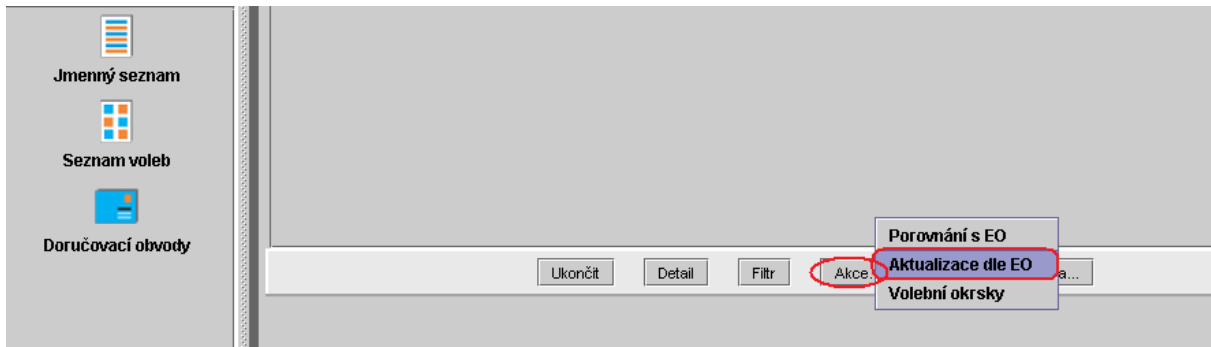

## 1. Aktualizace jmenného seznamu voličů

Před zpracováním voleb je třeba aktualizovat tzv. „Jmenný seznam voličů“. Toto provedeme Pomocí tlačítka Akce...Aktualizace dle EO.

Do jmenného seznamu se nám tímto dostanou všichni potenciální voliči – tedy občané s trvalým pobytem v obci starší 18 let.